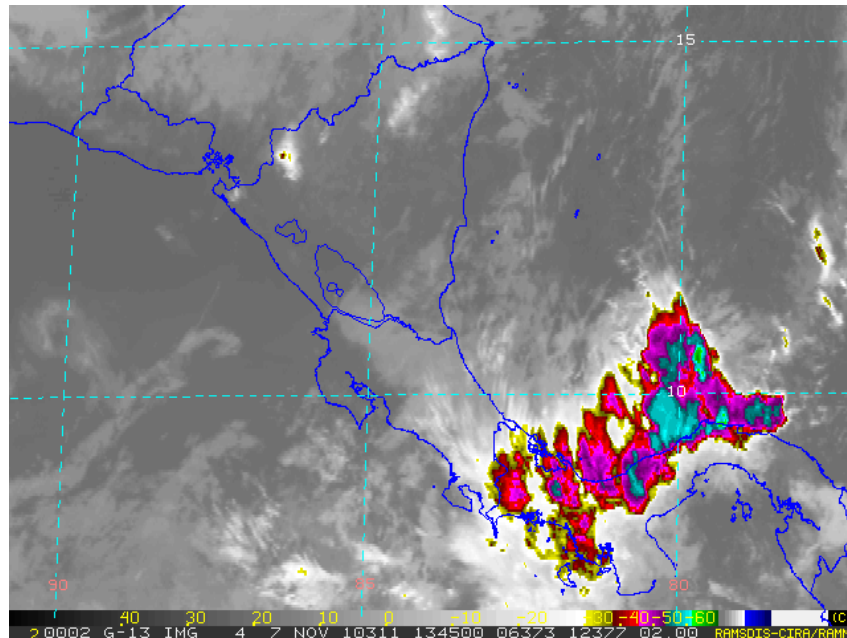

## **COSTA RICA IMPACTO DE LLUVIAS INTENSAS BAJA PRESION E INTERACCION HURACAN TOMAS**

**Del 2 al 8 de noviembre, 2010**

### **RESUMEN PARCIAL No.7**

Actualizado el 8 de noviembre de octubre 2010

Aunque prácticamente el país ha salido de la influencia del Huracán Tomás, proyectado ahora en el Océano Atlántico cerca de las Bahamas. Un nuevo evento meteorológico afecta el territorio nacional, según el Instituto Meteorológico Nacional, “un frente frío que se encuentra avanzando por el Mar Caribe influencia al país, manteniendo la incursión de vientos del norte que se han manifestado en la mayor parte del territorio nacional desde el día de ayer. Además, el frente frío mantiene la nubosidad y lluvias en las regiones de la Zona Norte y el Caribe registrando las más significativas en los sectores montañosos, con algunos ríos crecidos, en las últimas 6 horas las precipitaciones han sido aisladas con montos de 30-40 mm”. IMN, Informe No.5, 7 noviembre, 2010.