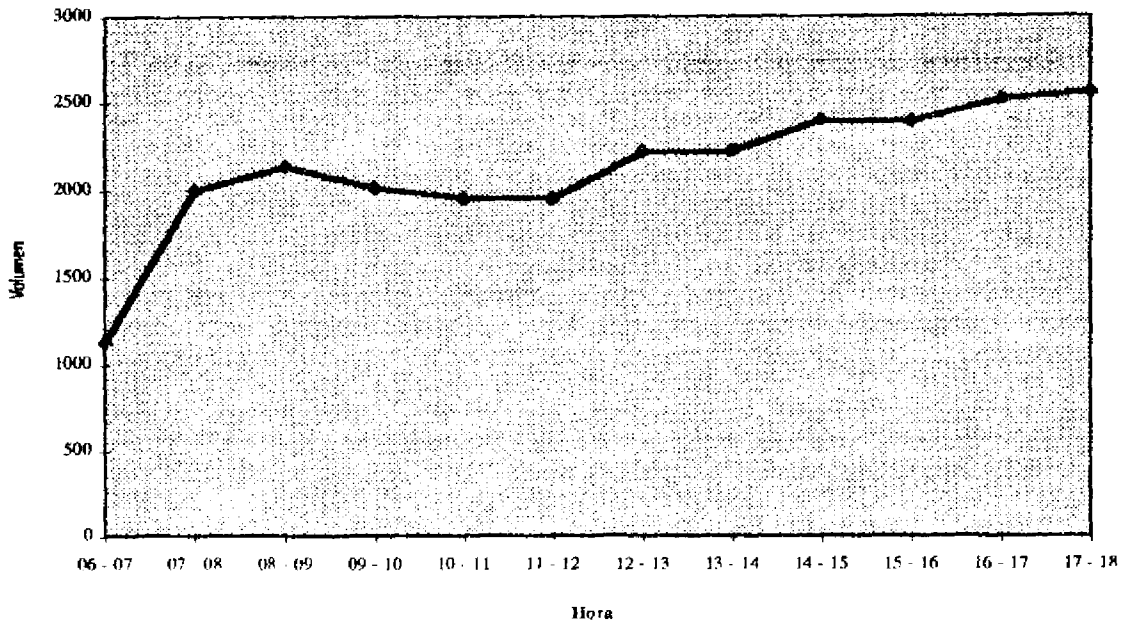

## **Perfiles de Variación Horaria**

**FIGURA 1**  
**Perfil de Variación Horaria Ruta 1 (Río Torres)**

**FIGURA 2**  
**Perfil de Variación Horaria Ruta 1 (Radial Alajuela)**

FIGURA 3  
Perfil de Variación Horaria Ruta 1 (Antiguo Peaje)

FIGURA 4  
Perfil de Variación Horaria Ruta 1 (Manolos)

FIGURA 5  
Perfil de Variación Horaria Ruta 2 (San Pedro)

FIGURA 6  
Perfil de Variación Horaria Ruta 2 (Los Yoses)

FIGURA 7  
Perfil de Variación Horaria Ruta 2 (Tres Ríos)