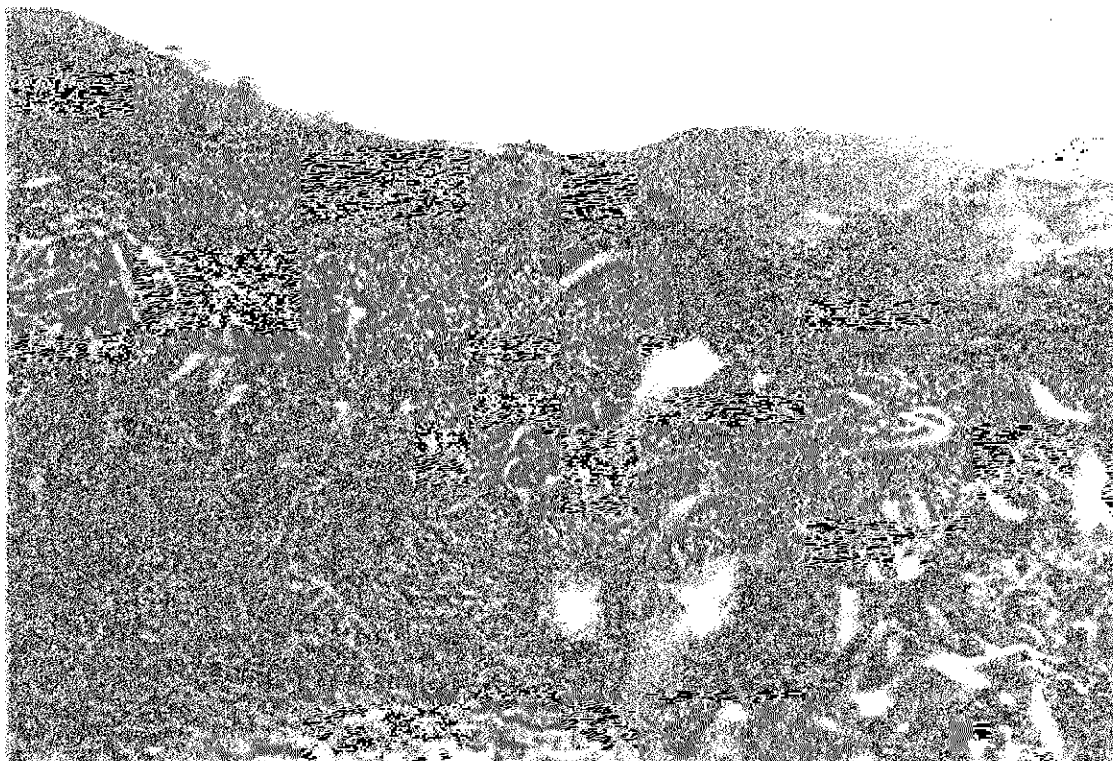

MARGEN IZQUIERDA ZONA DE EMBALSE

DETALLE DE CONDICIONES ACTUALES DENTRO DE ZONA EMBALSE

**UBICACION APROXIMADA ESTE DIQUE AL NIVEL
DEL CAMINO-VISTA AGUAS ARRIBA**

IDEM VISTA HACIA AGUAS ABAJO

**VISTA GENERAL DESLIZAMIENTO, CUENTA
DE QUEBRADA TAPEZCO Y PARTE ZONA EMBALSE**