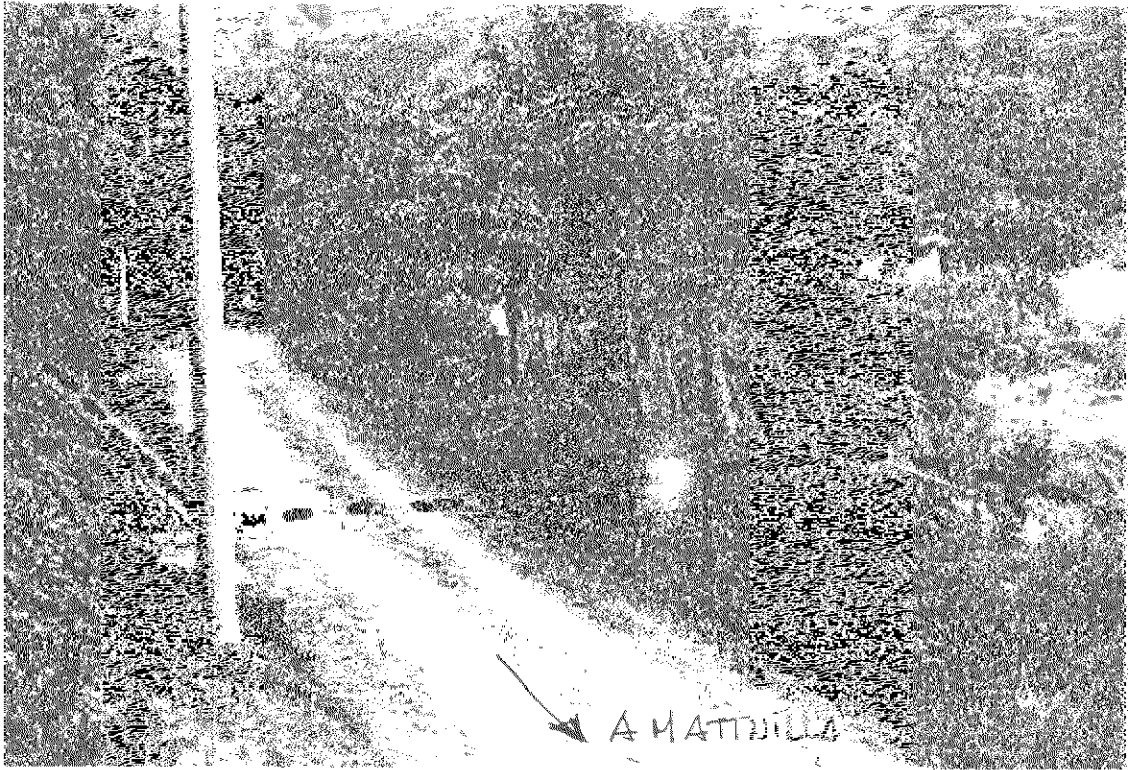

MARGEN IZQUIERDA ZONA DE EMBALSE

DETALLE DE CONDICIONES ACTUALES DENTRO DE ZONA EMBALSE

**UBICACION APROXIMADA ESTE DIQUE AL NIVEL
DEL CAMINO-VISTA AGUAS ARRIBA**

IDEM VISTA HACIA AGUAS ABAJO

**VISTA GENERAL DESLIZAMIENTO, CUENTA
DE QUEBRADA TAPEZCO Y PARTE ZONA EMBALSE**